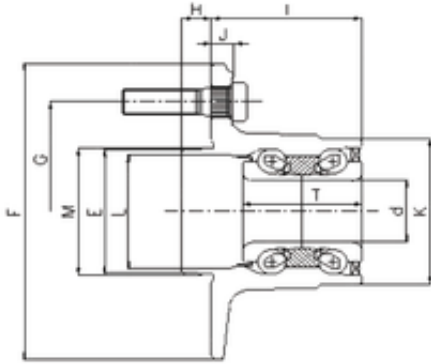

Bearing No. IJ212002

d	45 mm
I	60 mm
K	98,8 mm
E	92,3 mm
F	161 mm
G	139,7 mm
H	18 mm
J	12 mm
L	82 mm
M	96,3 mm
T	57 mm
Bearing number	IJ212002
Bore Diameter (mm)	45