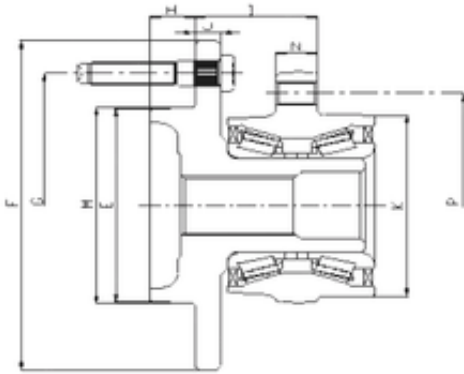

Bearing No. IJ223077

P	140 mm
I	54,3 mm
E	12090 mm
F	205 mm
G	165,1 mm
H	19,9 mm
J	11,7 mm
K	112,8 mm
M	121,96 mm
N	18,3 mm
1	Wheel Bearing
Bearing number	IJ223077