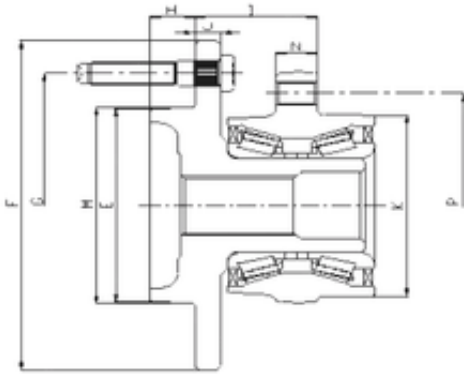

Bearing No. IJ223080

P	126 mm
I	46,8 mm
E	77,735 mm
F	183 mm
G	139,7 mm
H	19,4 mm
J	12 mm
K	90 mm
M	78,425 mm
N	14,2 mm
1	Wheel Bearing
Bearing number	IJ223080