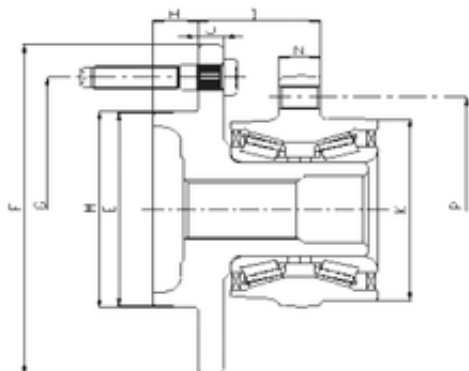

Bearing No. IJ223081

P	126 mm
I	46,8 mm
E	77,735 mm
F	183 mm
G	139,7 mm
H	19,4 mm
J	12 mm
K	90 mm
M	78,425 mm
N	14,2 mm
1	Wheel Bearing
Bearing number	IJ223081