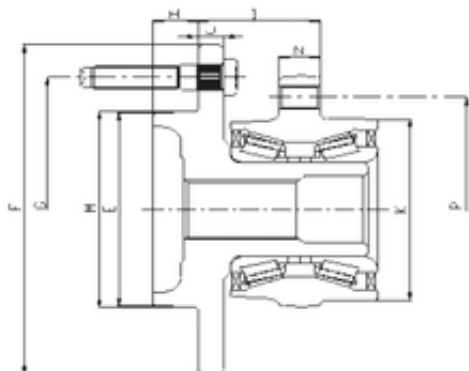

### Bearing No. IJ223051

P	140 mm
I	68,34 mm
E	116,55 mm
F	208 mm
G	165,1 mm
H	9 mm
J	10,1 mm
K	113,8 mm
N	18,3 mm
1	Wheel Bearing
Bearing number	IJ223051