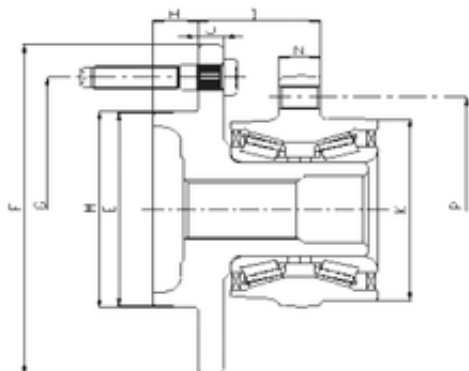

Bearing No. IJ223055

P	140 mm
I	51,5 mm
E	125 mm
F	203 mm
G	170 mm
H	70 mm
J	10 mm
K	113,8 mm
M	129 mm
N	18,3 mm
1	Wheel Bearing
Bearing number	IJ223055