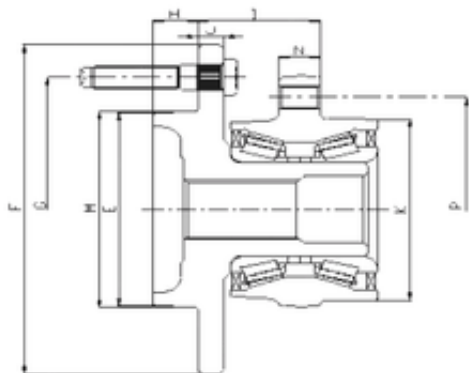

Bearing No. IJ223056

P	140 mm
I	65,2 mm
E	116,69 mm
F	199,3 mm
G	165,1 mm
H	19 mm
J	10 mm
K	105,8 mm
M	117,89 mm
N	18,3 mm
1	Wheel Bearing
Bearing number	IJ223056