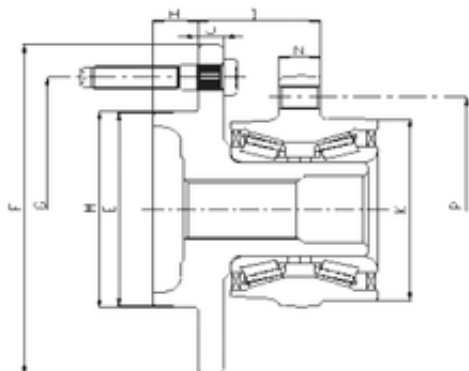

Bearing No. IJ223058

P	160 mm
I	45,6 mm
E	86,76 mm
F	183 mm
G	135 mm
H	18 mm
J	11,3 mm
K	99,3 mm
M	89,9 mm
N	14,5 mm
1	Wheel Bearing
Bearing number	IJ223058