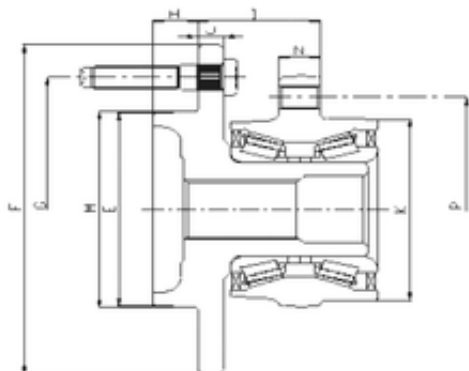

### Bearing No. IJ223060

P	140 mm
I	54,4 mm
E	104,2 mm
F	203,2 mm
G	170 mm
H	67,1 mm
J	12,9 mm
K	113,8 mm
M	128,9 mm
N	18,3 mm
1	Wheel Bearing
Bearing number	IJ223060