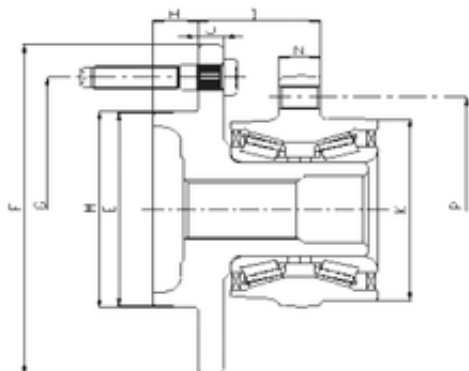

Bearing No. IJ223061

P	126 mm
I	49,83 mm
E	77,7 mm
F	180 mm
G	139,7 mm
H	21 mm
J	11,2 mm
K	98,9 mm
M	78,3 mm
N	14,4 mm
1	Wheel Bearing
Bearing number	IJ223061