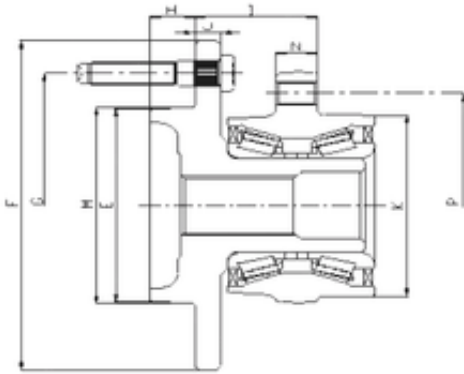

Bearing No. IJ223062

P	140 mm
I	57,84 mm
E	116,69 mm
F	199,3 mm
G	165,1 mm
H	19 mm
J	10,1 mm
K	105,8 mm
M	117,89 mm
N	18,3 mm
1	Wheel Bearing
Bearing number	IJ223062