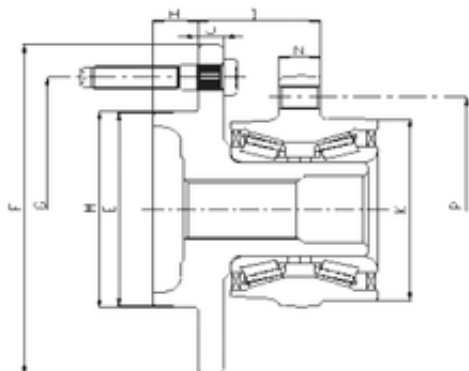

Bearing No. IJ223063

P	140 mm
I	54,34 mm
E	120,9 mm
F	205 mm
G	165,1 mm
H	20 mm
J	11,5 mm
K	113,8 mm
M	121,96 mm
N	18,3 mm
1	Wheel Bearing
Bearing number	IJ223063