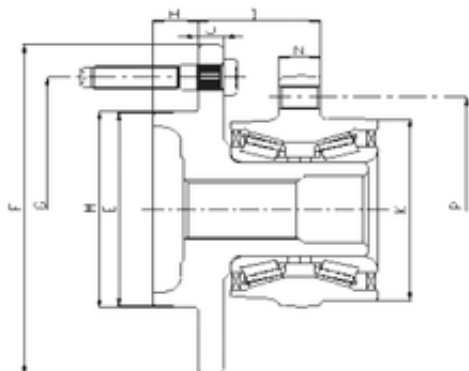

Bearing No. IJ223069

P	138 mm
I	55,5 mm
E	86,78 mm
F	182,8 mm
G	135 mm
H	18 mm
J	11 mm
K	97,78 mm
M	89,99 mm
N	14,5 mm
1	Wheel Bearing
Bearing number	IJ223069