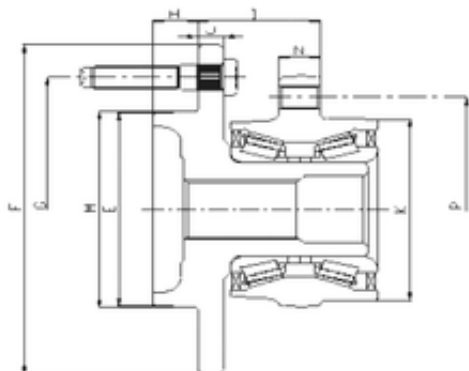

Bearing No. IJ223070

P	160 mm
I	66,4 mm
E	86,76 mm
F	183 mm
G	135 mm
H	18 mm
J	11 mm
K	97,5 mm
M	89,99 mm
N	14,5 mm
1	Wheel Bearing
Bearing number	IJ223070