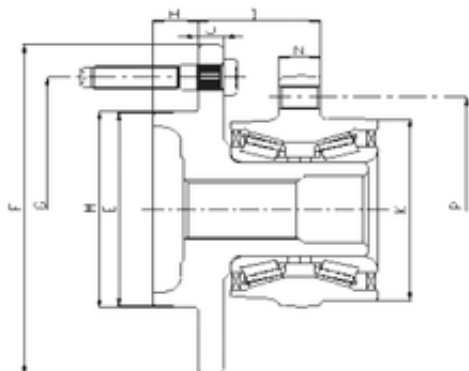

Bearing No. IJ223074

P	160 mm
I	66,4 mm
E	86,76 mm
F	190 mm
G	150 mm
H	18 mm
J	11 mm
K	97,5 mm
M	89,99 mm
N	14,5 mm
1	Wheel Bearing
Bearing number	IJ223074