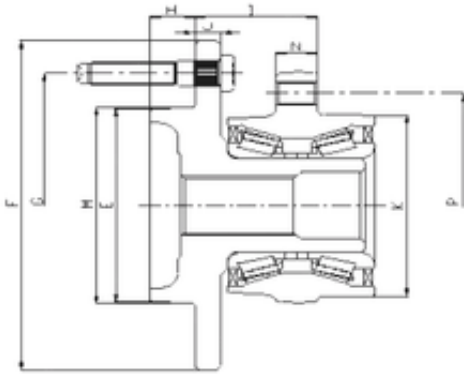

Bearing No. IJ223024

P	140 mm
I	54,4 mm
E	125 mm
F	203,2 mm
G	170 mm
H	67,1 mm
J	12,9 mm
K	113,8 mm
M	129 mm
N	18,3 mm
1	Wheel Bearing
Bearing number	IJ223024