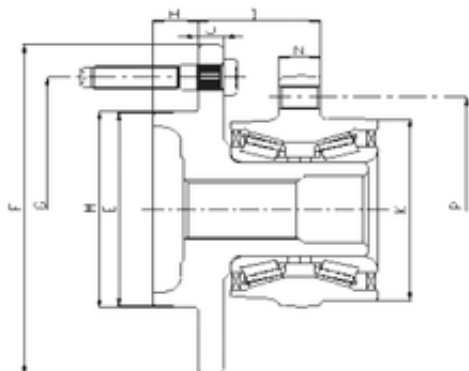

Bearing No. IJ223033

P	126 mm
I	49,96 mm
E	77,6 mm
F	180 mm
G	139,7 mm
H	20,9 mm
J	11 mm
K	99,3 mm
M	78,3 mm
N	13,7 mm
1	Wheel Bearing
Bearing number	IJ223033