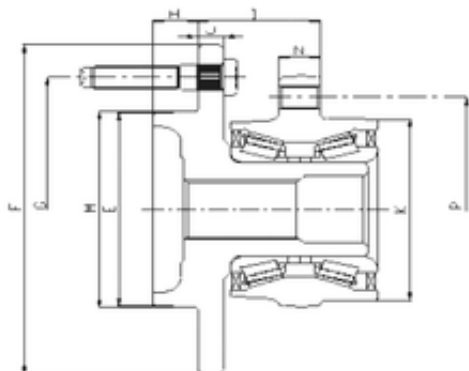

Bearing No. IJ223034

P	140 mm
I	68,34 mm
E	116,55 mm
F	208 mm
G	165,1 mm
H	9 mm
J	10,1 mm
K	105,8 mm
N	18,3 mm
1	Wheel Bearing
Bearing number	IJ223034