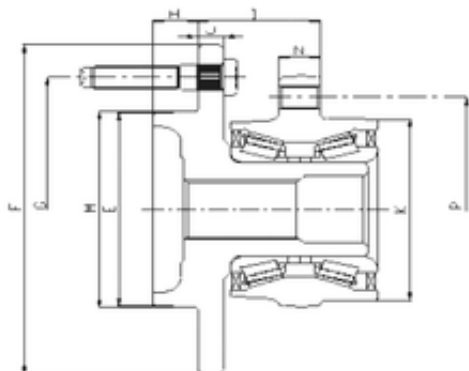

Bearing No. IJ223037

P	140 mm
I	68,34 mm
E	116,55 mm
F	208 mm
G	165,1 mm
H	9 mm
J	10,1 mm
K	105,8 mm
N	18,3 mm
1	Wheel Bearing
Bearing number	IJ223037