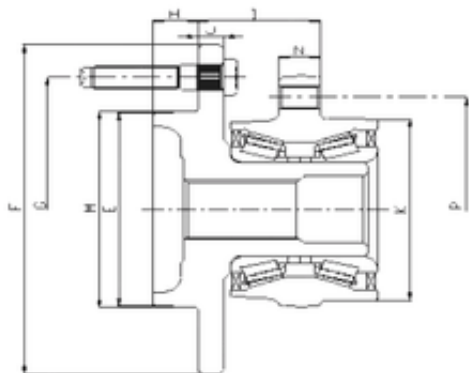

Bearing No. IJ223040

P	110 mm
I	48,3 mm
E	70,46 mm
F	160 mm
G	114,3 mm
H	17,5 mm
J	15 mm
K	85 mm
M	81,91 mm
N	14,2 mm
1	Wheel Bearing
Bearing number	IJ223040