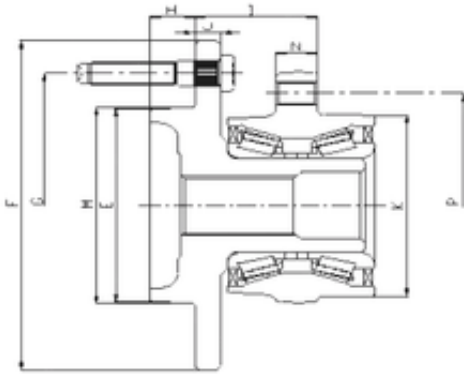

Bearing No. IJ223044

P	126 mm
I	49,96 mm
E	77,6 mm
F	180 mm
G	139,7 mm
H	21 mm
J	11 mm
K	99,3 mm
M	78,3 mm
N	13,7 mm
1	Wheel Bearing
Bearing number	IJ223044