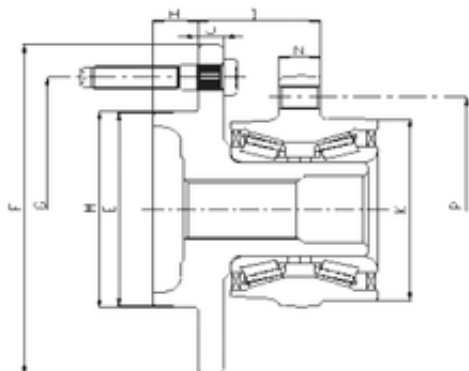

### Bearing No. IJ223045

P	140 mm
I	57,84 mm
E	116,69 mm
F	199,3 mm
G	165,1 mm
H	19 mm
J	10,1 mm
K	105,8 mm
M	117,89 mm
N	18,3 mm
1	Wheel Bearing
Bearing number	IJ223045