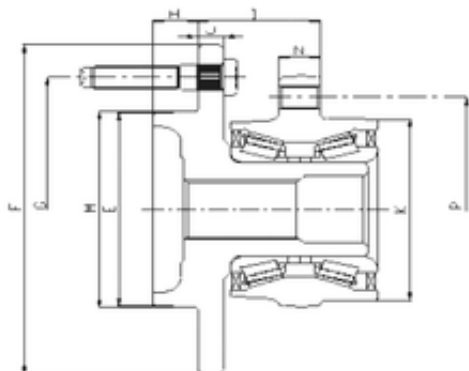

Bearing No. IJ223001

P	126 mm
I	50,61 mm
E	77,6 mm
F	181,8 mm
G	139,7 mm
H	17,3 mm
J	9,1 mm
K	99,3 mm
M	78,3 mm
N	13,7 mm
1	Wheel Bearing
Bearing number	IJ223001