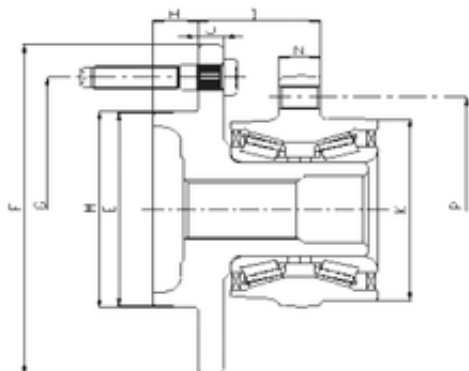

Bearing No. IJ223003

P	120,6 mm
I	56,13 mm
E	70,5 mm
F	149,4 mm
G	114,3 mm
H	17 mm
J	10 mm
K	100,1 mm
M	71,9 mm
N	13,5 mm
1	Wheel Bearing
Bearing number	IJ223003