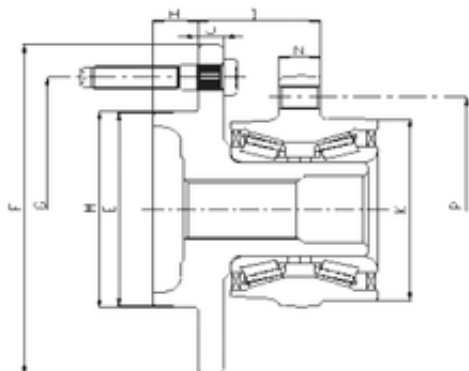

Bearing No. IJ223008

P	120,6 mm
I	53,13 mm
E	71,3 mm
F	160,4 mm
G	114,3 mm
H	17,5 mm
J	10 mm
K	89 mm
M	73,4 mm
N	13,5 mm
1	Wheel Bearing
Bearing number	IJ223008