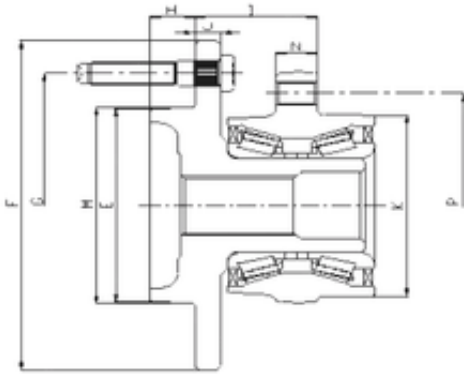

Bearing No. IJ223011

P	140 mm
I	75,54 mm
E	121,05 mm
F	213,7 mm
G	165,1 mm
H	8,9 mm
J	17,7 mm
K	113,8 mm
N	18,3 mm
1	Wheel Bearing
Bearing number	IJ223011