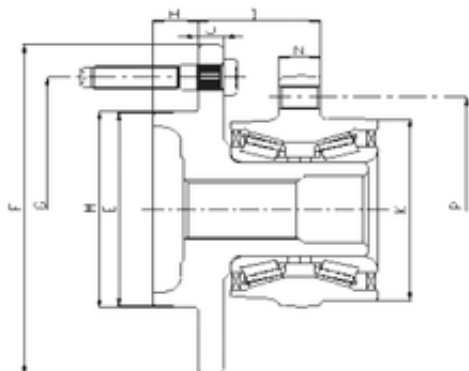

Bearing No. IJ223012

P	120,6 mm
I	56,13 mm
E	70,5 mm
F	149,4 mm
G	114,3 mm
H	17 mm
J	10 mm
K	100,1 mm
M	71,9 mm
N	13,5 mm
1	Wheel Bearing
Bearing number	IJ223012