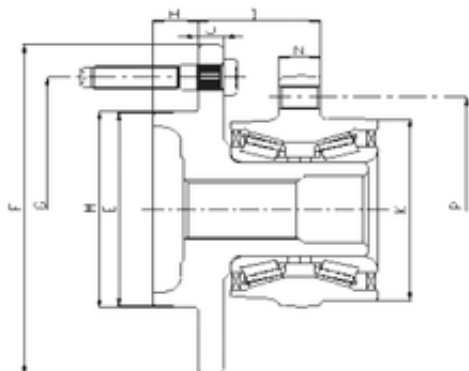

Bearing No. IJ223013

P	120,6 mm
I	56,13 mm
E	70,5 mm
F	149,4 mm
G	114,3 mm
H	17 mm
J	10 mm
K	100,1 mm
M	71,9 mm
N	13,5 mm
1	Wheel Bearing
Bearing number	IJ223013