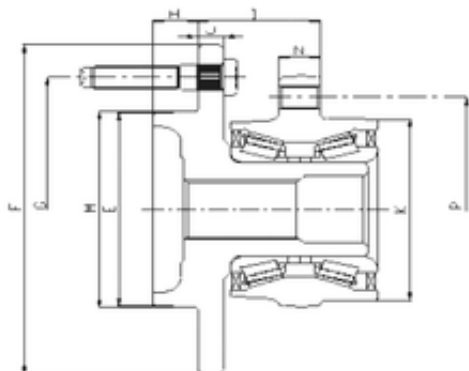

### Bearing No. IJ223019

P	140 mm
I	54,4 mm
E	125 mm
F	203,2 mm
G	170 mm
H	67,1 mm
J	12,9 mm
K	113,8 mm
M	129 mm
N	18,3 mm
1	Wheel Bearing
Bearing number	IJ223019