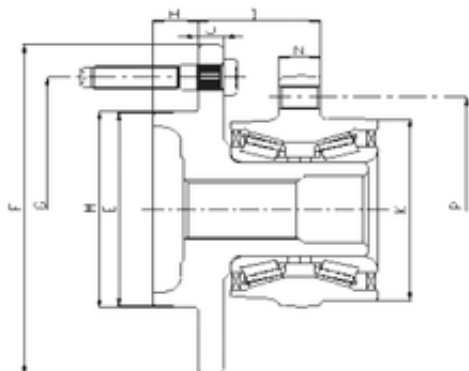

### Bearing No. IJ223020

P	140 mm
I	54,4 mm
E	125 mm
F	203,2 mm
G	170 mm
H	67,1 mm
J	12,9 mm
K	113,8 mm
M	129 mm
N	18,3 mm
1	Wheel Bearing
Bearing number	IJ223020