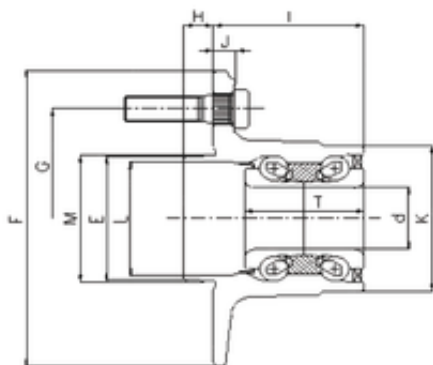

Bearing No. IJ142001

d	30 mm
l	54,5 mm
k	66 mm
e	56 mm
f	135,5 mm
g	100 mm
h	11,5 mm
j	8 mm
L	51 mm
M	61 mm
Bearing number	IJ142001
Bore Diameter (mm)	30