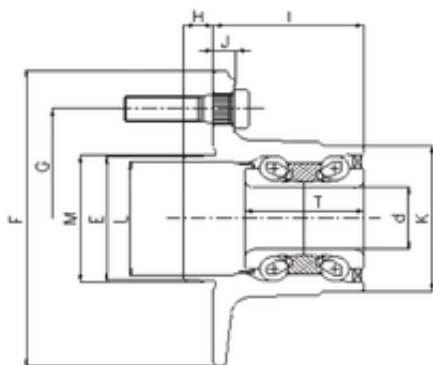

### Bearing No. IJ142003

d	30 mm
I	55,4 mm
K	66 mm
E	64,067 mm
F	151,69 mm
G	114,3 mm
H	12,5 mm
J	9,83 mm
L	57,86 mm
M	64,08 mm
Bearing number	IJ142003
Bore Diameter (mm)	30