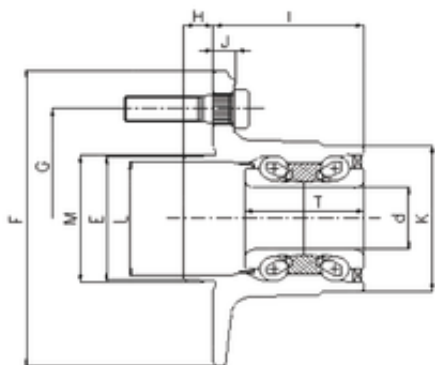

### Bearing No. IJ142004

d	30 mm
I	55,4 mm
K	66 mm
E	64,067 mm
F	151,69 mm
G	114,3 mm
H	12,5 mm
J	9,83 mm
L	57,86 mm
M	64,08 mm
Bearing number	IJ142004
Bore Diameter (mm)	30