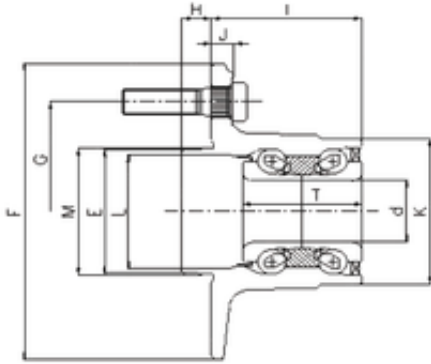

Bearing No. IJ142005

d	30 mm
I	55,4 mm
K	66 mm
E	64,067 mm
F	151,69 mm
G	114,3 mm
H	12,5 mm
J	9,83 mm
L	57,86 mm
M	64,08 mm
Bearing number	IJ142005
Bore Diameter (mm)	30