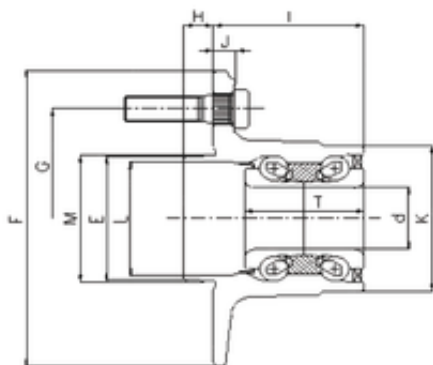

**Bearing No. IJ142006**

d	30 mm
I	55,3 mm
E	62,94 mm
F	139,24 mm
G	114,3 mm
H	12,5 mm
J	12,6 mm
L	58,06 mm
Bearing number	IJ142006
Bore Diameter (mm)	30