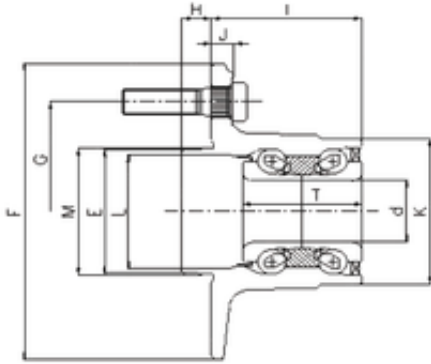

Bearing No. IJ142007

d	30 mm
I	49 mm
K	67,8 mm
E	65,9 mm
F	148 mm
G	114,3 mm
H	17,7 mm
J	10,7 mm
L	59 mm
M	67,95 mm
Bearing number	IJ142007
Bore Diameter (mm)	30