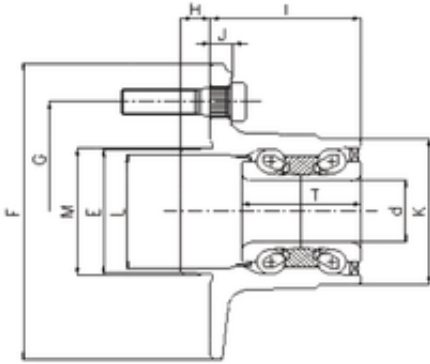

Bearing No. IJ142009

d	30 mm
l	55,8 mm
k	66 mm
e	56 mm
f	138,7 mm
g	100 mm
h	11,5 mm
j	9,6 mm
l	51 mm
m	60,96 mm
Bearing number	IJ142009
Bore Diameter (mm)	30