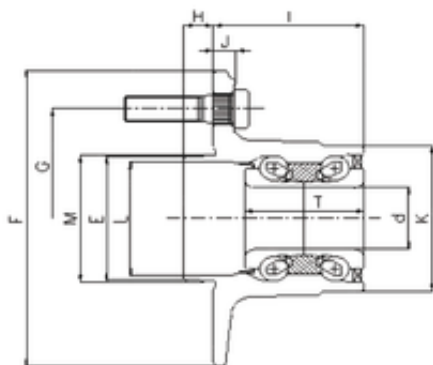

Bearing No. IJ142010

d	30 mm
I	54,5 mm
K	66 mm
E	56 mm
F	135,5 mm
G	100 mm
H	11,5 mm
J	8 mm
L	51 mm
M	61 mm
Bearing number	IJ142010
Bore Diameter (mm)	30