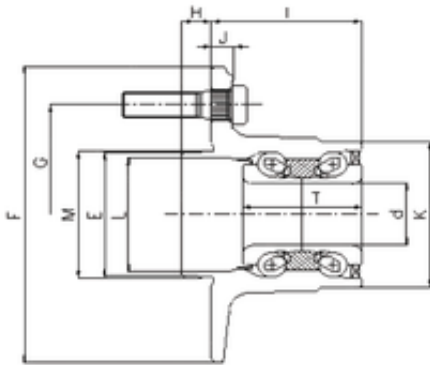

**Bearing No. IJ142011**

|                    |          |
|--------------------|----------|
| d                  | 30 mm    |
| K                  | 65 mm    |
| E                  | 53,9 mm  |
| F                  | 121,7 mm |
| G                  | 100 mm   |
| H                  | 13,3 mm  |
| J                  | 8 mm     |
| L                  | 48 mm    |
| M                  | 54,98 mm |
| Bearing number     | IJ142011 |
| Bore Diameter (mm) | 30       |