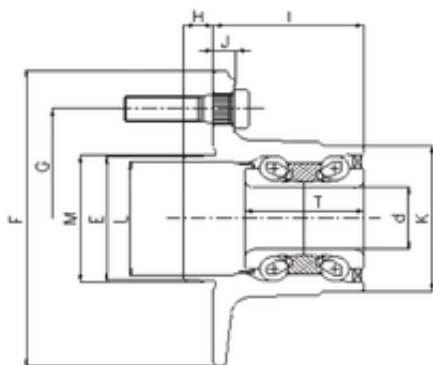

### Bearing No. IJ142012

d	42 mm
I	71,1 mm
K	78 mm
E	66,9 mm
F	137,5 mm
G	114,3 mm
H	19,2 mm
J	10,1 mm
L	56 mm
M	71,9 mm
Bearing number	IJ142012
Bore Diameter (mm)	42