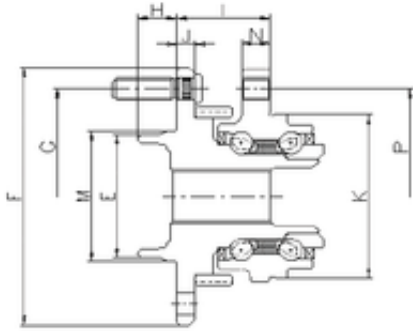

Bearing No. IJ143004

P	93 mm
I	54,59 mm
E	54 mm
F	134,6 mm
G	100 mm
H	13,4 mm
J	10 mm
K	73,89 mm
M	54,78 mm
N	9,2 mm
1	Wheel Bearing
Bearing number	IJ143004