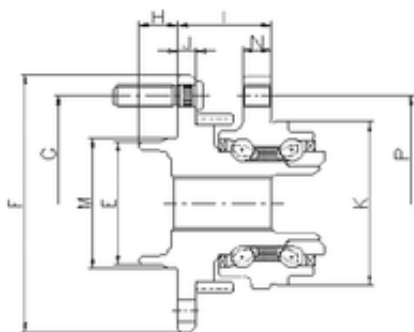

Bearing No. IJ143005

P	93 mm
I	54,59 mm
E	54 mm
F	134,6 mm
G	100 mm
H	13,4 mm
J	10 mm
K	73,89 mm
M	54,78 mm
N	9,2 mm
1	Wheel Bearing
Bearing number	IJ143005