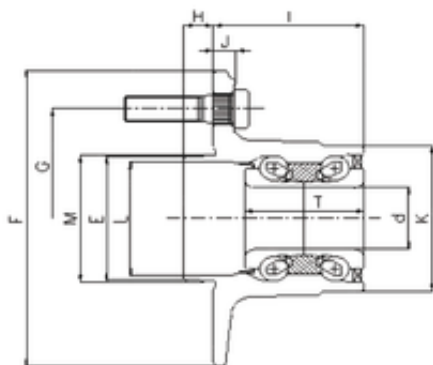

Bearing No. IJ132012

d	25 mm
l	41,8 mm
k	72 mm
e	64,95 mm
f	129 mm
g	108 mm
h	17 mm
j	11 mm
L	60 mm
M	71 mm
T	38 mm
Bearing number	IJ132012
Bore Diameter (mm)	25