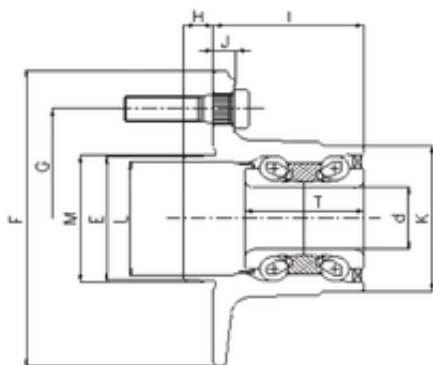

### Bearing No. IJ132018

d	35 mm
I	46 mm
K	88,6 mm
E	57,98 mm
F	116 mm
G	98 mm
H	16,5 mm
J	11,5 mm
L	51,9 mm
M	58,98 mm
T	37 mm
Bearing number	IJ132018
Bore Diameter (mm)	35