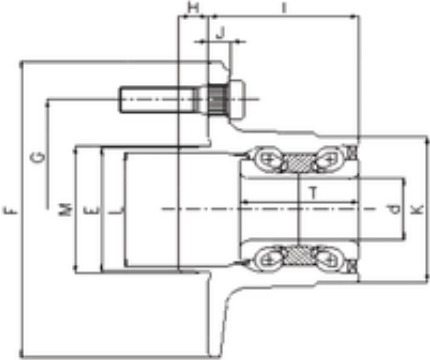

Bearing No. IJ132022

d	43 mm
K	84,9 mm
F	130 mm
G	107,1 mm
J	11,1 mm
T	37 mm
Bearing number	IJ132022
Bore Diameter (mm)	43