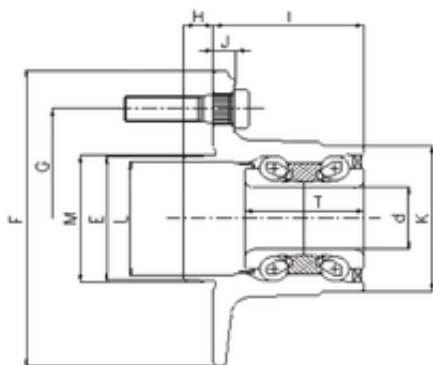

Bearing No. IJ132023

d	32 mm
I	48,9 mm
K	79 mm
E	57,04 mm
F	136,5 mm
G	112 mm
H	19 mm
J	11 mm
L	51,86 mm
M	64,95 mm
T	46 mm
Bearing number	IJ132023
Bore Diameter (mm)	32