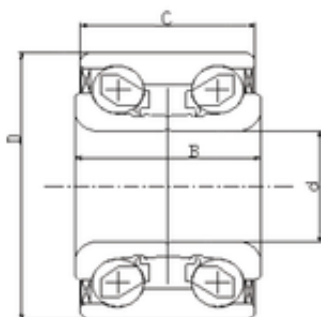

Bearing No. IJ131013

D	84 mm
d	40 mm
B	39,7 mm
C	39,7 mm
Size (mm)	40x84x39.7
Width (mm)	39,7
Bearing number	IJ131013
Bore Diameter (mm)	40
Outer Diameter (mm)	84