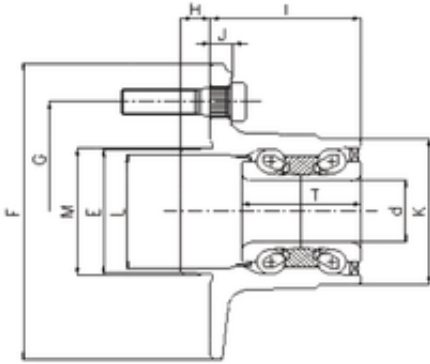

Bearing No. IJ132004

d	32 mm
l	42,2 mm
k	76,6 mm
e	64,98 mm
f	129,1 mm
g	108 mm
h	17 mm
j	12 mm
l	60 mm
m	71 mm
t	38 mm
Bearing number	IJ132004
Bore Diameter (mm)	32