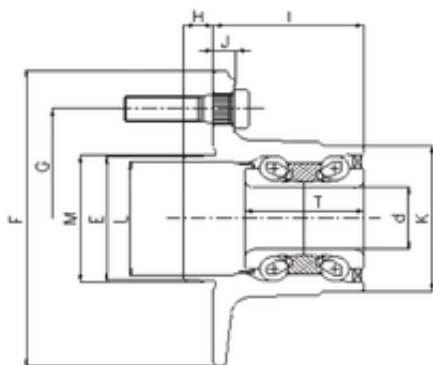

Bearing No. IJ132007

d	32 mm
l	42,2 mm
k	76,6 mm
e	64,98 mm
f	129,1 mm
g	108 mm
h	17 mm
j	12 mm
L	60 mm
M	71 mm
T	38 mm
Bearing number	IJ132007
Bore Diameter (mm)	32