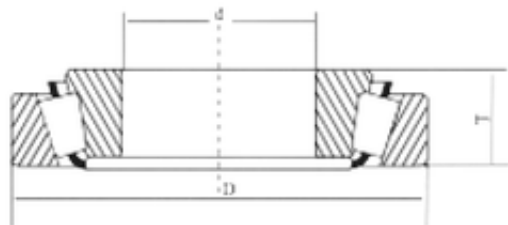

**Bearing No. 30311**

D	120 mm
d	55 mm
T	31,5 mm
Size (mm)	55x120x31.5
Width (mm)	31,5
Bearing number	30311
Bore Diameter (mm)	55
Outer Diameter (mm)	120